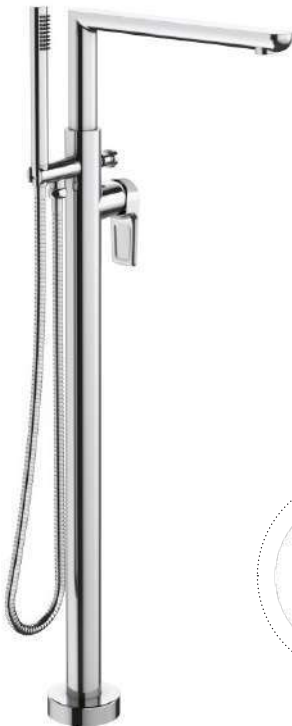

Monomando de pie para bañera

- Ref.: 64119 32 45 66 - **Chrome**
- Ref.: 64119 32 41 66 - **Black**

Sistema de anclaje único

Para una instalación totalmente perpendicular y alineado.