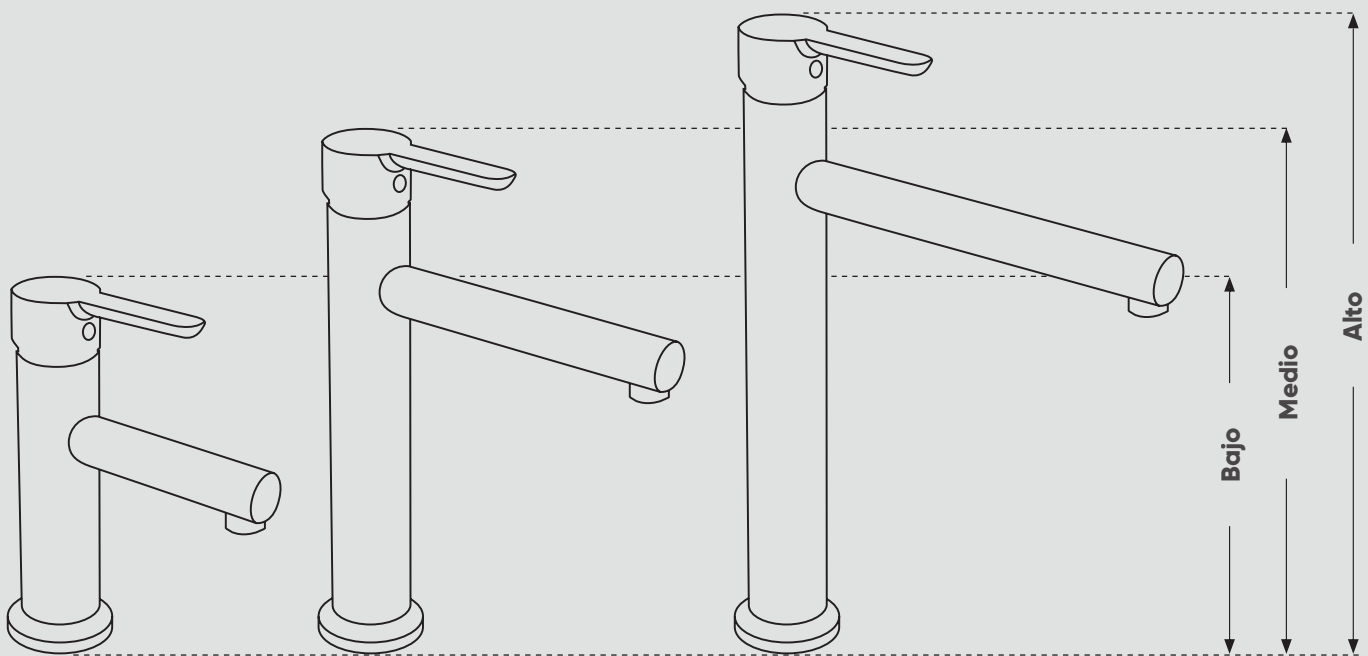

MEDIDAS

Porque cada baño es distinto y personal, en Genebre ponemos a tu disposición diferentes alturas en todos nuestros grifos de las colecciones Oslo, Koral, y K8, fabricadas siempre de una sola pieza, aportando un plus de diseño y robustez.

Tú eliges. La altura convencional de toda la vida para lavarse las manos, o una altura media, alta, empotrada o de pie con los que también podrás llenar recipientes, lavarte el pelo o darle a tu baño ese toque de diseño que estabas buscando.

No permitas que la grifería limite tus diseños, haz que estos resalten con una buena grifería.

Soluciones a medida y máximo confort para cada lavabo, ya sea empotrado, sobre encimera, normal o tipo bol.

GENEBRE